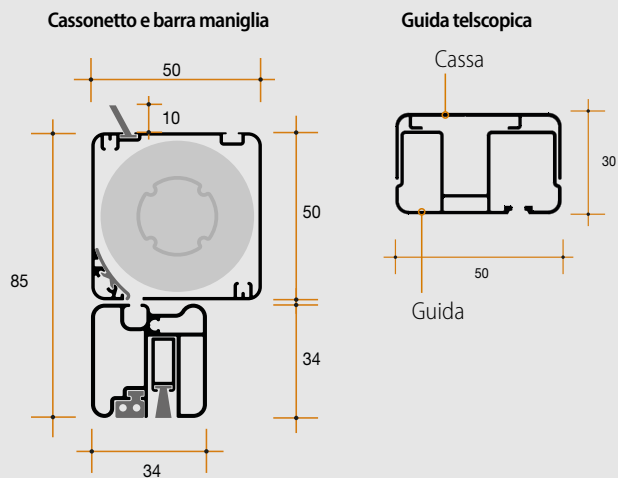

ESTETIKA

Addio alle cimici per sempre!

misure di realizzazione

Cassettono	Misure minime	Misure massime
50	276 x 400 mm	2000 x 2700 mm

colori alluminio

Accessori di colore grigio. Le colorazioni Bronzo, 9001, 9010 e 1013 prevedono alcuni accessori in tinta. Il colore degli accessori nelle colorazioni speciali è a discrezione dell'Azienda.

caratteristiche tecniche

Rivenditore autorizzato:

Per ulteriori informazioni consultare il catalogo Bettio

Bettio zanzariere
flyscreens

Via dell' Artigianato, 9 - 30020 Marcon Venezia Italia
Tel +390415950633 Fax+390415950635
info@bettio.it
www.bettio.it