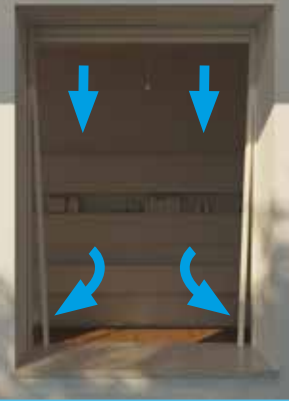

ADDIO ALLE CIMICI!!

Le cimici invadono la vostra casa? Bettio ha finalmente la risposta per voi! Nuovissimi accorgimenti tecnologici frutto di una lunga ricerca e innumerevoli test di collaudo rendono Estetika un'autentica barriera contro questi fastidiosissimi insetti. Ma non solo. L'installazione è semplice e veloce e può essere eseguita anche senza ausilio di viti. Inoltre, profili di nuova concezione garantiscono una finitura "a cornice piena" di alto valore estetico, ulteriormente accentuata da spazzolini e nappino che "spariscono" all'interno dei profili in alluminio. Guide telescopiche auto-registrabili e il famoso clic-clak® Bettio in una nuova e aggiornata versione completano l'offerta tecnica di Estetika e ne fanno una zanzariera di massima avanguardia.

Design a cornice piena

Linee essenziali e pulite combinate alla guida larga quanto il cassonetto per garantire una perfetta finitura estetica "a cornice piena" perimetralmente al foro: la guida larga elimina l'antiestetica intercapedine che solitamente si crea tra guida e serramento, vano che risulta spesso anche ostico durante le operazioni di pulizia.

Spazzolino retrattile a scomparsa totale

Brevettato meccanismo di apertura e chiusura Clic-clak® di nuova generazione con profilo adattatore e spazzolino che scompaiono all'interno della barra maniglia.

Guide telescopiche autoregistrabili

Grazie ai suoi profili telescopici e allo spazzolino superiore di serie, Estetika si adatta anche ai vani più irregolari senza l'aggiunta di spessori, silicone o guarnizioni varie. Le guide possono essere agevolmente autoregolate durante l'installazione semplicemente abbassando e facendo scorrere a tutta altezza la barra maniglia.