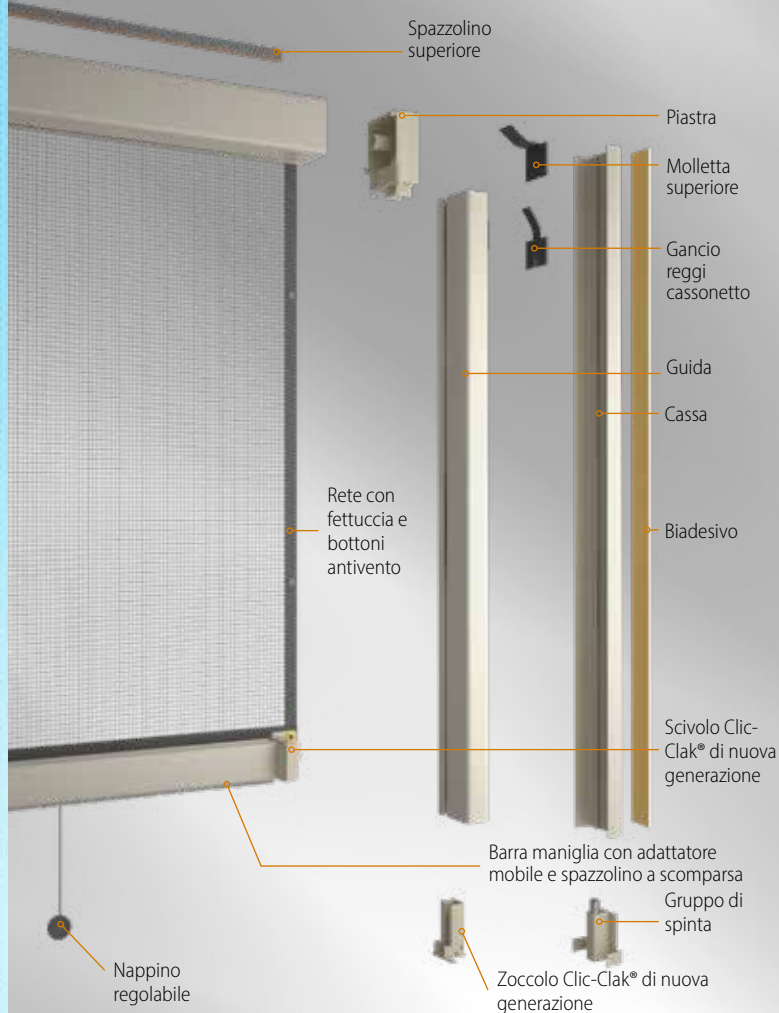

ESTETIKA

Addio alle cimici per sempre!

misure di realizzazione

Cassettono	Misure minime	Misure massime
50	276 x 400 mm	2000 x 2700 mm